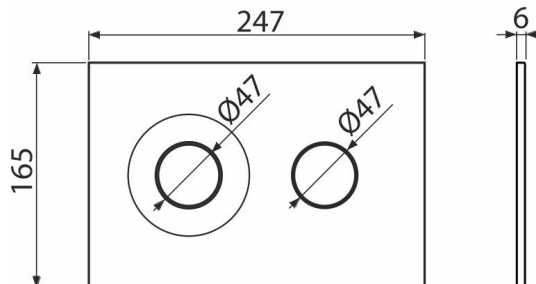

M1978

Nyomólap a falsík alatti szerelési rendszerekhez, fekete-matt

Alkalmazás

Falsík alatti szerelési rendszerekhez és falba építhető WC tartályokhoz

Jellemzők

- Kettős működésű mechanikus öblítés
- Kompatibilis az összes Alca falsík előtti szerelési rendszerrel és falba építhető tartállyal.
- Anyaga: műanyag
- A nyomólap minimálisan 5,5mm-re emelkedik ki a burkolat fölé

Csomag tartalma

- Sablon a nyomólap csavarjainak beállításához
- Csavar az öblítő mechanizmushoz 2 db
- Nyomólap
- A nyomólap rögzítő kerete
- A nyomólap keretének menetes rögzítője 2 db

Rendelési szám, Logisztikai információk

Kód	EAN	Súly (db csomagolás paletta)	Méret (db csomagolás)	Mennyiség (csomagolás paletta)
M1978	8595580583309	0,37 9,23 278,5 kg	250×170×36 595×395×245 mm	25 700 db

Garanciák

2/2 év *

Műszaki adatok

- Működtető erő < 20 N