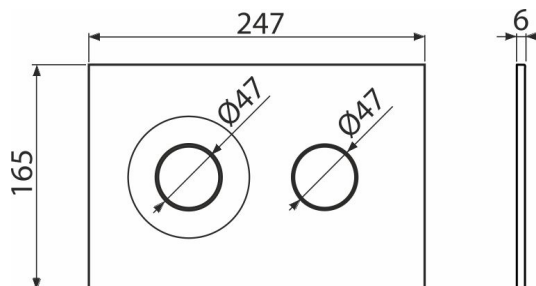

M1978

Clapetă de acționare pentru rezervor încastat, negru-mat

Aplicație

Pentru rezervoarele WC încastate

Caracteristici

- Acționare dublă
- Compatibil cu toate cadrele de montaj și rezervoarele WC încastate Alca
- Material: plastic
- Datorită profilului său clapeta iese în evidență doar 5,5 mm deasupra plăcilor

Detalii pentru comandă, Informații logistice

Cod	EAN	Greutate (buc ambalare palet)	Dimensiuni (buc ambalare)	Cantitate (ambalare palet)
M1978	8595580583309	0,37 9,23 278,5 kg	250x170x36 595x395x245 mm	25 700 buc