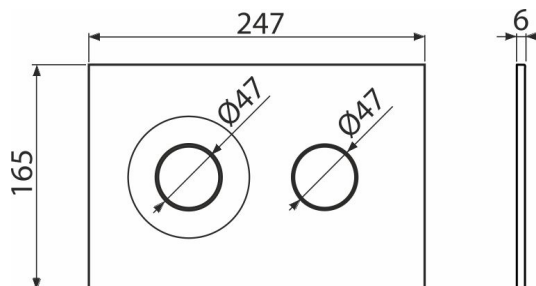

M1978

Кнопка управления для скрытых систем инсталляции, черный-мат

Область применения

Для скрытых систем инсталляции и бачков для замуровывания в стену

Характеристика

- Двойной смыв, механический принцип действия
- Совместимость со всеми скрытыми системами инсталляции Alca
- Материал: пластик
- Поверхностная обработка: черный-мат
- Кнопка минимально выступает над плиткой благодаря толщине всего 5,5 мм

Содержание комплекта

- Шаблон для установки кнопок управления
- Винт промывочного механизма 2 шт.
- Кнопка
- Монтажная рама для установки кнопки
- Резьбовое крепление монтажной рамы кнопки 2 шт.

Код заказа, Логистическая информация

Код	EAN	Вес (шт упаковка паллета)	Размеры (шт упаковка)	Количество (упаковка паллета)
M1978	8595580583309	0,37 9,23 278,5 кг	250×170×36 595×395×245 MM	25 700 шт

Гарантии

2/2 лет *

Технические параметры

- Действующая сила < 20 N