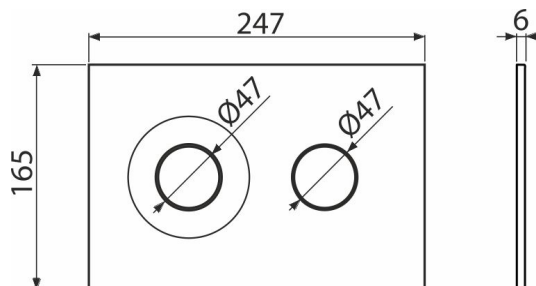

M1978

Ovládacie tlačítko pre WC moduly, čierna-mat

Použitie

Pre predstavené inštalačné systémy a WC nádrže pre zamurovanie

Vlastnosti

- Dvojčinné mechanické splachovanie
- Kompatibilný pre všetky predstavené inštalačné systémy a nádrže pre zamurovanie Alca
- Materiál: plast
- Povrchová úprava: čierna mat
- Tlačítko minimálne vystupuje nad obklad vďaka hrúbke iba 5,5 mm

Rozsah dodávky

- Šablóna pre nastavenie skrutiek tlačítek
- Skrutka mechanizmu splachovania 2 ks
- Tlačítko
- Upevňovací rámček tlačítka
- Závitová úchytká rámčeku tlačítka 2 ks

Objednací kód, Logistické informácie

Kód	EAN	Hmotnosť (kus | balenie | paleta)	Rozmer (kus | balenie)	Množstvo (balenie | paleta)
M1978	8595580583309	0,37 | 9,23 | 278,5 kg	250×170×36 | 595×395×245 mm	25 | 700 ks

Záruky

2/2 rokov *

Technické parametre

- Ovládacia sila < 20 N