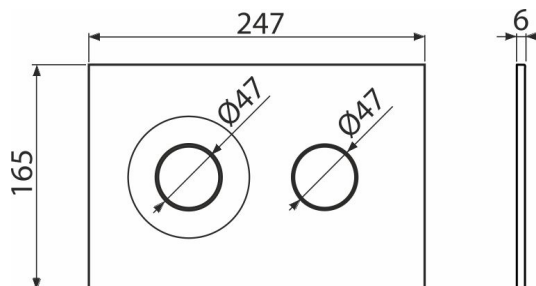

M1978

Tipka za vodokotlić, crna-mat

Primena

Za predzidne ugradne sisteme i skrivene vodokotliće

Karakteristike

- Dvostruko delujuće mehaničko ispiranje
- Kompatibilno sa svim predzidnim ugradnim sistemima i vodokotlićima za ugradnju u čvrste zidove Alca
- Materijal: plastika
- Tipka za ispiranje se zahvaljujući svom profilu ističe samo 5,5 mm iznad pločica

Obim isporuke

- Šablon za pravilno postavljanje upravljačke tipke
- Vijci mehanizma za ispiranje 2 kom
- Upravljačka tipka
- Pričvrtni okvir tipke za ispiranje
- Obujmica sa navojem 2 kom

Broj porudžbine, Logističke informacije

Šifra	EAN	Težina (komad | pakovanje | paleta)	Dimenzije (komad | paleta)	Količina (pakovanje | paleta)
M1978	8595580583309	0,37 | 9,23 | 278,5 kg	250×170×36 | 595×395×245 mm	25 | 700 kom

Garancije

2/2 godina *

Tehničke specifikacije

- Operativna sila < 20 N