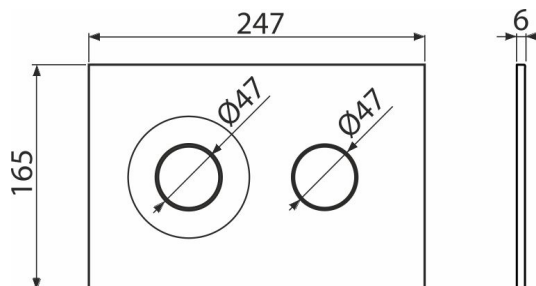

M1978

Tipka za vodokotlić, crna-mat

Primena

Za predzidne ugradne sisteme i skrivene vodokotliće

Karakteristike

- Dvostruko delujuće mehaničko ispiranje
- Kompatibilno sa svim predzidnim ugradnim sistemima i vodokotlićima za ugradnju u čvrste zidove Alca
- Materijal: plastika
- Tipka za ispiranje se zahvaljujući svom profilu ističe samo 5,5 mm iznad pločica

Šifra	EAN	Težina (komad pakovanje paleta)	Dimenzije (komad paleta)	Količina (pakovanje paleta)
M1978	8595580583309	0,37 9,23 278,5 kg	250×170×36 595×395×245 mm	25 700 kom

Garancije

2/2 godina *

Tehničke specifikacije