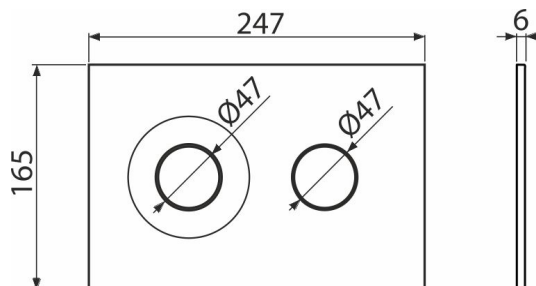

M1978

Кнопка зливу для прихованих систем інсталяції, чорний-мат

Галузь застосування

Для прихованих систем інсталяції та бачків для замурування в стіну

Характеристика

- Подвійний злив, механічний принцип дії
- Повністю сумісні з усіма прихованими системами інсталяції Alca
- Матеріал: пластик
- Кнопка мінімально виступає над плиткою завдяки товщині всього 5,5 мм

Зміст комплекту

- Шаблон для установки кнопки зливу
- Гвинт промивного механізму 2 шт.
- кнопка
- Монтажна рама для установки кнопки
- Різьбове кріплення монтажної рами кнопки 2 шт.

Код замовлення, Логістична інформація

Код	EAN	Вага (шт | упаковка | палета)	Розміри (шт | упаковка)	Кількість (упаковка | палета)
M1978	8595580583309	0,37 | 9,23 | 278,5 кг	250×170×36 | 595×395×245 MM	25 | 700 шт

Гарантія

2/2 років *

Технічні характеристики

- діюча сила < 20 N