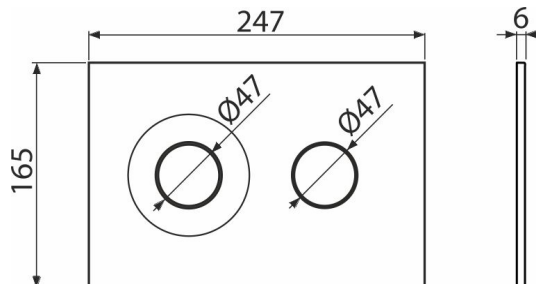

M1978-7

Бутон за вградени тоалетни казанчета, черен-мат/злато-мат

Приложение

За структури за вградени и скрити тоалетни казанчета

Характеристики

- Механично промиване с двойно действие
- Съвместим с всички структури за вградени и казанчета за вградени в масивни стени ALCA
- Материал: пластмаса
- Бутона за измиване благодарение на своя профил се откроява само на 5,5 мм над плочките

Обхват на доставката

- Шаблон за правилна настройка на бутона
- Винтове за изправващ механизъм 2 бр
- Бутон за структура
- Фиксираща рамка на бутона
- Скоба за резба 2 бр

Продуктов код, Логистична информация

Код	EAN	Тегло (брой опаковка палет)	Размери (брой опаковка)	Количество (опаковка палет)
M1978-7	8595580583316	0,36 9,03 272,9 кг	250x170x36 595x395x245 мм	25 700 бр

Гаранция

2/2 гаранция *

Технически спецификации