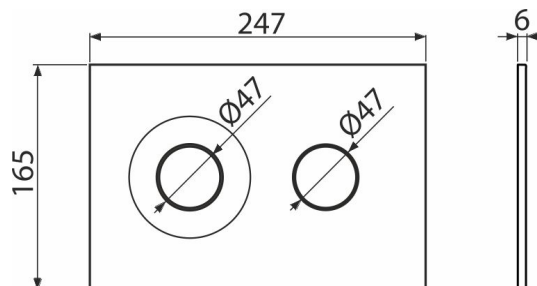

M1978-7

Ovládací tlačítko pro WC moduly, černá-mat/zlatá-mat

Použití

Pro předstěnové instalační systémy a WC nádrže pro zazdění

Vlastnosti

- Dvoučinné mechanické splachování
- Kompatibilní pro všechny předstěnové instalační systémy a nádrže pro zazdění Alca
- Materiál: plast
- Povrchová úprava: černá-mat/zlatá-mat
- Tlačítko minimálně vystupuje nad obklad díky tloušťce pouhých 5,5 mm

Rozsah dodávky

- Šablona pro nastavení šroubů tlačítek
- Šroub mechanismu splachování 2 ks
- Tlačítko
- Upevňovací rámeček tlačítka
- Závitová úchytky rámečku tlačítka 2 ks

Objednací kód, Logistické informace

Kód	EAN	Hmotnost (kus | balení | paleta)	Rozměr (kus | balení)	Množství (balení | paleta)
M1978-7	8595580583316	0,36 | 9,03 | 272,9 kg	250×170×36 | 595×395×245 mm	25 | 700 ks

Záruky

2/2 roky *

Technické parametry

- Ovládací síla < 20 N