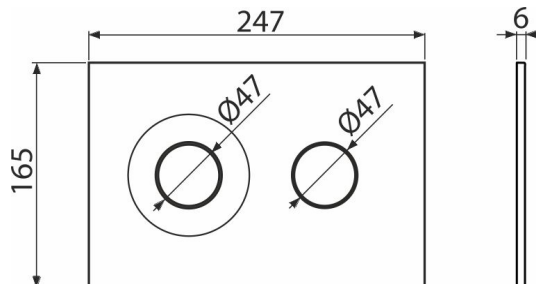

M1978-7

Ovládací tlačítko pro WC moduly, černá-mat/zlatá-mat

Použití

Pro předstěnové instalační systémy a WC nádrže pro zazdění

Vlastnosti

- Dvoučinné mechanické splachování
- Kompatibilní pro všechny předstěnové instalační systémy a nádrže pro zazdění Alca
- Materiál: plast
- Povrchová úprava: černá-mat/zlatá-mat
- Tlačítko minimálně vystupuje nad obklad díky tloušťce pouhých 5,5 mm

Rozsah dodávky

- Šablona pro nastavení šroubů tlačítek
- Šroub mechanismu splachování 2 ks
- Tlačítko
- Upevňovací rámeček tlačítka
- Závitová úchytky rámečku tlačítka 2 ks

Objednací kód, Logistické informace

Kód	EAN	Hmotnost (kus | balení | paleta)	Rozměr (kus | balení)	Množství (balení | paleta)
M1978-7	8595580583316	0,36 | 9,03 | 272,9 kg	250×170×36 | 595×395×245 mm	25 | 700 ks

Záruky

2/2 roky *

Technické parametry

- Ovládací síla < 20 N