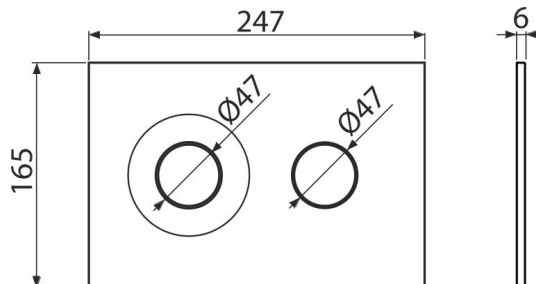

M1978-7

Nyomólap a falsík alatti szerelési rendszerekhez, fekete-matt/arany-matt

Alkalmazás

Falsík alatti szerelési rendszerekhez és falba építhető WC tartályokhoz

Jellemzők

- Kettős működésű mechanikus öblítés
- Kompatibilis az összes Alca falsík előtti szerelési rendszerrel és falba építhető tartállyal.
- Anyaga: műanyag
- A nyomólap minimálisan 5,5mm-re emelkedik ki a burkolat fölé

Csomag tartalma

- Sablon a nyomólap csavarjainak beállításához
- Csavar az öblítő mechanizmushoz 2 db
- Nyomólap
- A nyomólap rögzítő kerete
- A nyomólap keretének menetes rögzítője 2 db

Rendelési szám, Logisztikai információk

Kód	EAN	Súly (db csomagolás paletta)	Méret (db csomagolás)	Mennyiség (csomagolás paletta)
M1978-7	8595580583316	0,36 9,03 272,9 kg	250×170×36 595×395×245 mm	25 700 db

Garanciák

2/2 év *

Műszaki adatok

- Működtető erő < 20 N