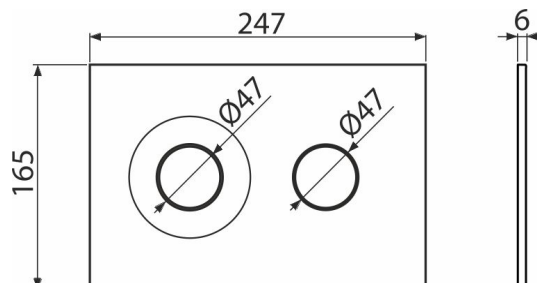

M1978-7

Przycisk sterujący do systemów podtynkowych, czarny-mat/złoty-mat

Zastosowanie

Do systemów instalacyjnych i zbiorników toalet do wmurowania

Cechy

- Dzięki grubości 5,5 mm, przycisk wystaje nieznacznie ponad płytkę
- Podwójne splukiwanie mechaniczne
- Kompatybilny ze wszystkimi systemami instalacyjnymi i zbiornikami do zamurowania Alca
- Wykończenie: czarny mat o właściwościach antybakteryjnych (zastosowano związki srebra)
- Materiał: plastik

Zakres dostawy

- Przycisk
- Ramka mocująca przycisk
- Gwintowany uchwyt ramki 2 szt
- Śruby mechanizmu splukiwania 2 szt
- Szablony do regulacji śrub przycisku

Numer zamówienia, Informacje logistyczne

Kod	EAN	Waga (sztuka pakowanie paleta)	Wymiary (sztuka pakowanie)	Ilość (pakowanie paleta)
M1978-7	8595580583316	0,36 9,03 272,9 kg	250×170×36 595×395×245 mm	25 700 szt