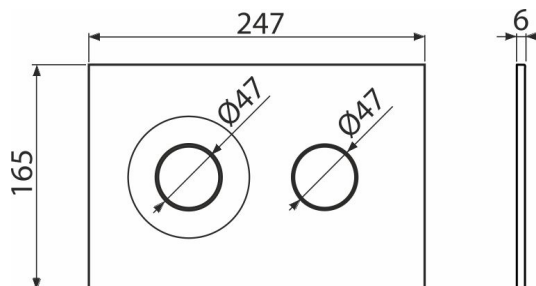

M1978-7

Przycisk sterujący do systemów podtynkowych, czarny-mat/złoty-mat

Zastosowanie

Do systemów instalacyjnych i zbiorników toalet do wmurowania

Cechy

- Podwójne spłukiwanie mechaniczne
- Kompatybilny ze wszystkimi systemami instalacyjnymi i zbiornikami do zamurowania Alca
- Materiał: plastik
- Wykończenie: czarny-mat/złoty mat
- Dzięki grubości 5,5 mm, przycisk wystaje nieznacznie ponad płytkę

Zakres dostawy

- Szablon do regulacji śrub przycisku
- Śruby mechanizmu spłukiwania 2 szt
- Przycisk
- Ramka mocująca przycisk
- Gwintowany uchwyt ramki 2 szt

Numer zamówienia, Informacje logistyczne

Kod	EAN	Waga (sztuka pakowanie paleta)	Wymiary (sztuka pakowanie)	Ilość (pakowanie paleta)
M1978-7	8595580583316	0,36 9,03 272,9 kg	250×170×36 595×395×245 mm	25 700 szt