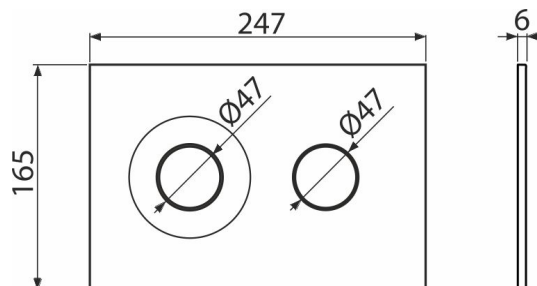

M1978-7

Clapetă de acționare pentru rezervor încadrat, negru-mat/auriu-mat

Aplicație

Pentru rezervoarele WC încadrate

Caracteristici

- Acționare dublă
- Compatibil cu toate cadrele de montaj și rezervoarele WC încadrate Alca
- Material: plastic
- Datorită profilului său clapeta iese în evidență doar 5,5 mm deasupra plăcilor

Detalii pentru comandă, Informații logistice

Cod	EAN	Greutate (buc ambalare palet)	Dimensiuni (buc ambalare)	Cantitate (ambalare palet)
M1978-7	8595580583316	0,36 9,03 272,9 kg	250x170x36 595x395x245 mm	25 700 buc