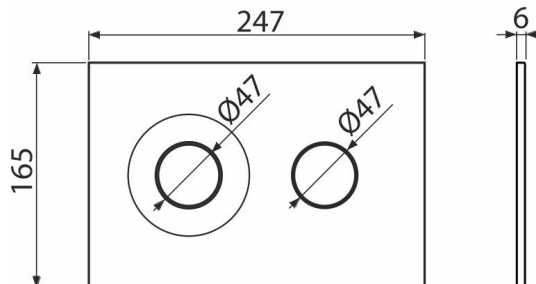

M1978-7

Ovládacie tlačítko pre WC moduly, čierna-mat/zlatá-mat

Použitie

Pre predstavené inštalačné systémy a WC nádrže pre zamurovanie

Vlastnosti

- Dvojčinné mechanické splachovanie
- Kompatibilný pre všetky predstavené inštalačné systémy a nádrže pre zamurovanie Alca
- Materiál: plast
- Povrchová úprava: čierna-mat/zlatá-mat
- Tlačítko minimálne vystupuje nad obklad vďaka hrúbke iba 5,5 mm

Rozsah dodávky

- Šablóna pre nastavenie skrutiek tlačítek
- Skrutka mechanizmu splachovania 2 ks
- Tlačítko
- Upevňovací rámček tlačítka
- Závitová úchytká rámčeku tlačítka 2 ks

Objednací kód, Logistické informácie

Kód	EAN	Hmotnosť (kus balenie paleta)	Rozmer (kus balenie)	Množstvo (balenie paleta)
M1978-7	8595580583316	0,36 9,03 272,9 kg	250×170×36 595×395×245 mm	25 700 ks

Záruky

2/2 rokov *

Technické parametre

- Ovládacia sila < 20 N