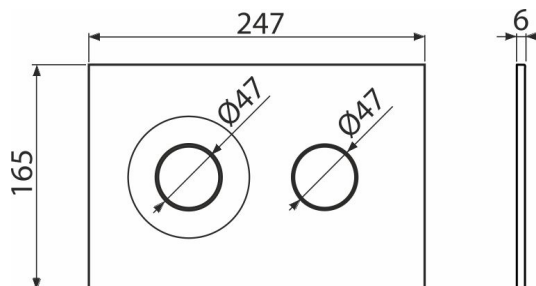

M1978-7

Tipka za vodokotlić, crna-mat/zlato-mat

Primena

Za predzidne ugradne sisteme i skrivene vodokotliće

Karakteristike

- Dvostruko delujuće mehaničko ispiranje
- Kompatibilno sa svim predzidnim ugradnim sistemima i vodokotlićima za ugradnju u čvrste zidove Alca
- Materijal: plastika
- Tipka za ispiranje se zahvaljujući svom profilu ističe samo 5,5 mm iznad pločica

Šifra	EAN	Težina (komad pakovanje paleta)	Dimenzije (komad paleta)	Količina (pakovanje paleta)
M1978-7	8595580583316	0,36 9,03 272,9 kg	250×170×36 595×395×245 mm	25 700 kom

Garancije

2/2 godina *

Tehničke specifikacije