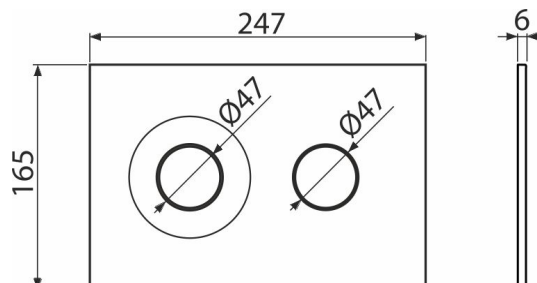

M1978-7

Tipka za vodokotlić, crna-mat/zlato-mat

Primena

Za predzidne ugradne sisteme i skrivene vodokotliće

Karakteristike

- Dvostruko delujuće mehaničko ispiranje
- Kompatibilno sa svim predzidnim ugradnim sistemima i vodokotlićima za ugradnju u čvrste zidove Alca
- Materijal: plastika
- Tipka za ispiranje se zahvaljujući svom profilu ističe samo 5,5 mm iznad pločica

Obim isporuke

- Šablon za pravilno postavljanje upravljačke tipke
- Vijci mehanizma za ispiranje 2 kom
- Upravljačka tipka
- Pričvrtni okvir tipke za ispiranje
- Obujmica sa navojem 2 kom

Broj porudžbine, Logističke informacije

Šifra	EAN	Težina (komad pakovanje paleta)	Dimenzije (komad paleta)	Količina (pakovanje paleta)
M1978-7	8595580583316	0,36 9,03 272,9 kg	250×170×36 595×395×245 mm	25 700 kom

Garancije

2/2 godina *

Tehničke specifikacije

- Operativna sila < 20 N