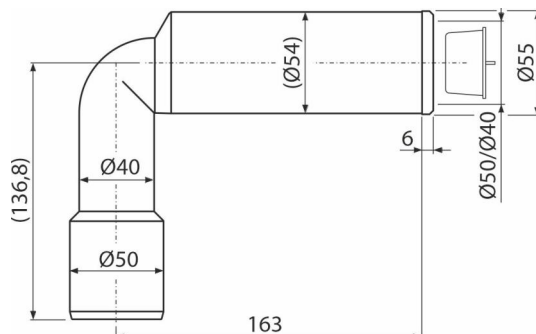

M972

Koleno odpadu DN50/40

Použití

Pro připojení na odpadní potrubí

Vlastnosti

- Kompatibilní s montážními rámy A104/A105
- Materiál: polypropylen
- Snadné připojení i na těžko dostupných místech

Rozsah dodávky

- Koleno odpadu DN50/40
- Krytka
- Vrapová redukce DN50-40/32

Objednací kód, Logistické informace

| Kód | EAN | Hmotnost (kus balení paleta) | Rozměr (kus balení) | Množství (balení paleta) |
|------|---------------|-------------------------------------|--------------------------|-------------------------------|
| M972 | 8595580583347 | 0,12 - - kg | 190x170x5 mm | 1 - ks |