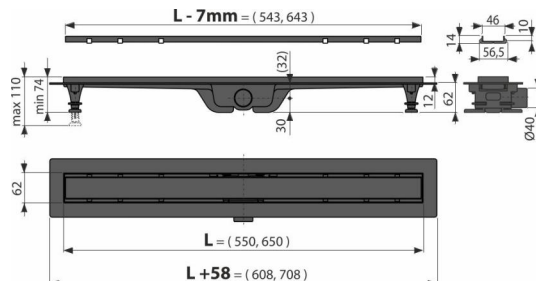

APZ19BLACK-550 Simple

Canal de scurgere pentru duș cu margine pentru grătar reversibil (grătarul este inclus), negru-mat

Aplicație

Acces pentru scaune cu rotile
 Pentru evacuarea apei din incinta de duș
 Pentru instalarea în spații deschise sau lângă peretele zonei de duș
 Pentru folosire în interior
 Pentru încadrarea plăcilor ceramice sau lemnului rezistent la apă până la grosimea de 8 mm

Caracteristici

- Conexiune impermeabilă între canalul de scurgere și hidroizolație
- Sifonul combinat oferă protecție împotriva mirosurilor neplăcute chiar și după ce apa se evaporă.
- Material: polipropilena umplută cu talc rezistentă la șocuri mecanice, chimice sau termice
- Sifonul se poate curăța complet, până la țeava de evacuare
- Sunt fabricate din plastic extrem de rezistent la îngheț și la chimicale
- Grătarul este inclus
- Suportți de susținere ajustabili 0-35 mm care ușurează instalarea și permit reglajul la nivelul de înălțime necesar

Detalii pentru comandă, Informații logistice

Cod	EAN	Greutate (buc ambalare palet)	Dimensiuni (buc ambalare)	Cantitate (ambalare palet)
APZ19BLACK-550	8595580583378	550 mm 1,36 61,07 142,1 kg	670×75×155 1180×673×415 mm	45 90 buc

Garanție

2/6 ani *

Parametrii tehnici

- Înălțime totală de instalare 75-110 mm
- Grosimea minimă a betonului 62 mm
- Diametru evacuare 40 mm
- Debit de apă admis de grătar 24 l/min
- Sifon anti miros cu garnitură de etanșare 25 mm