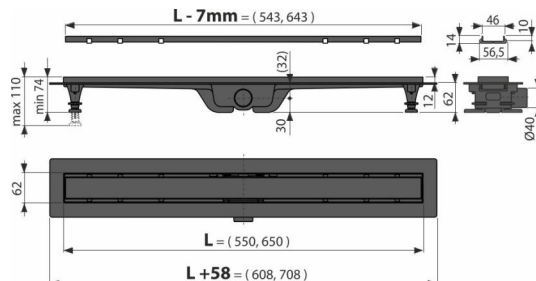

APZ19BLACK-550 Simple

Canal de scurgere pentru duș cu margine pentru grătar reversibil (grătarul este inclus), negru-mat

Aplicație

Acces pentru scaune cu rotile
 Pentru evacuarea apei din incinta de duș
 Pentru instalarea în spații deschise sau lângă peretele zonei de duș
 Pentru folosire în interior
 Pentru încadrarea plăcilor ceramice sau lemnului rezistent la apă până la grosimea de 8 mm

Caracteristici

- Conexiune impermeabilă între canalul de scurgere și hidroizolație
- Sifonul combinat oferă protecție împotriva mirosurilor neplăcute chiar și după ce apa se evaporă.
- Material: polipropilena umplută cu talc rezistentă la șocuri mecanice, chimice sau termice
- Sifonul se poate curăța complet, până la țeava de evacuare
- Sunt fabricate din plastic extrem de rezistent la îngheț și la chimicale
- Grătarul este inclus
- Suporturi de susținere ajustabili 0-35 mm care ușurează instalarea și permit reglajul la nivelul de înălțime necesar

Detalii pentru comandă, Informații logistice

Cod	EAN	Greutate (buc ambalare palet)	Dimensiuni (buc ambalare)	Cantitate (ambalare palet)
APZ19BLACK-550	8595580583378	550 mm 1,36 61,07 142,1 kg	670×75×155 1180×673×415 mm	45 90 buc

Garanție

2/6 ani *

Parametrii tehnici

- Înălțime totală de instalare 75-110 mm
- Grosimea minimă a betonului 62 mm
- Diametru evacuare 40 mm
- Debit de apă admis de grătar 24 l/min
- Sifon anti miros cu garnitură de etanșare 25 mm