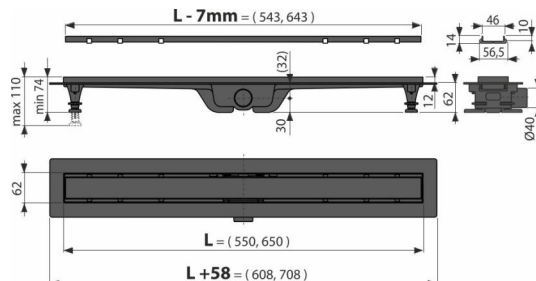

APZ19BLACK-650 Simple

Canal de scurgere pentru duș cu margine pentru grătar reversibil (grătarul este inclus), negru-mat

Aplicație

Acces pentru scaune cu rotile
 Pentru evacuarea apei din incinta de duș
 Pentru instalarea în spații deschise sau lângă peretele zonei de duș
 Pentru folosire în interior
 Pentru încadrarea plăcilor ceramice sau lemnului rezistent la apă până la grosimea de 8 mm

Caracteristici

- Conexiune impermeabilă între canalul de scurgere și hidroizolație
- Sifonul combinat oferă protecție împotriva mirosurilor neplăcute chiar și după ce apa se evaporă.
- Material: polipropilena umplută cu talc rezistentă la șocuri mecanice, chimice sau termice
- Sifonul se poate curăța complet, până la țeava de evacuare
- Sunt fabricate din plastic extrem de rezistent la îngheț și la chimicale
- Grătarul este inclus
- Suporturi de susținere ajustabili 0-35 mm care ușurează instalarea și permit reglajul la nivelul de înălțime necesar

Detalii pentru comandă, Informații logistice

Cod	EAN	Greutate (buc ambalare palet)	Dimensiuni (buc ambalare)	Cantitate (ambalare palet)
APZ19BLACK-650	8595580583385	650 mm 1,66 74,56 169,1 kg	770×75×155 1180×773×160 mm	45 90 buc

Garanție

2/6 ani *

Parametrii tehnici

- Înălțime totală de instalare 75-110 mm
- Grosimea minimă a betonului 62 mm
- Diametru evacuare 40 mm
- Debit de apă admis de grătar 24 l/min
- Sifon anti miros cu garnitură de etanșare 25 mm