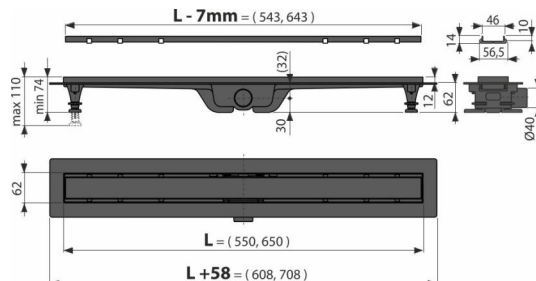

# APZ19BLACK-650 Simple

Canal de scurgere pentru duș cu margine pentru grătar reversibil (grătarul este inclus), negru-mat

## Aplicație

Acces pentru scaune cu rotile  
 Pentru evacuarea apei din incinta de duș  
 Pentru instalarea în spații deschise sau lângă peretele zonei de duș  
 Pentru folosire în interior  
 Pentru încadrarea plăcilor ceramice sau lemnului rezistent la apă până la grosimea de 8 mm

## Detalii pentru comandă, Informații logistice

Cod	EAN	Greutate (buc   ambalare   palet)	Dimensiuni (buc   ambalare)	Cantitate (ambalare   palet)
APZ19BLACK-650	8595580583385	650 mm 1,66   74,56   169,1 kg	770×75×155   1180×773×160 mm	45   90 buc

## Parametrii tehnici

- Înălțime totală de instalare 75-110 mm
- Grosimea minimă a betonului 62 mm
- Diametru evacuare 40 mm
- Debit de apă admis de grătar 24 l/min
- Sifon anti miros cu garnitură de etanșare 25 mm