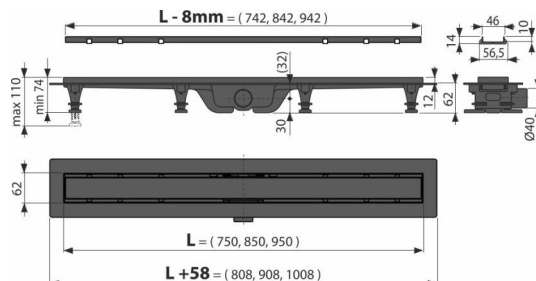

# APZ19BLACK-750 Simple

Canal de scurgere pentru duș cu margine pentru grătar reversibil (grătarul este inclus), negru-mat

## Aplicație

Acces pentru scaune cu rotile  
 Pentru evacuarea apei din incinta de duș  
 Pentru instalarea în spații deschise sau lângă peretele zonei de duș  
 Pentru folosire în interior  
 Pentru încadrarea plăcilor ceramice sau lemnului rezistent la apă până la grosimea de 8 mm

## Detalii pentru comandă, Informații logistice

Cod	EAN	Greutate (buc   ambalare   palet)	Dimensiuni (buc   ambalare)	Cantitate (ambalare   palet)
APZ19BLACK-750	8595580583392	750 mm 1,96   58,82   142,1 kg	865x80x145   885x785x415 mm	30   90 buc

## Parametrii tehnici

- Înălțime totală de instalare 75-110 mm
- Grosimea minimă a betonului 62 mm
- Diametru evacuare 40 mm
- Debit de apă admis de grătar 24 l/min
- Sifon anti miros cu garnitură de etanșare 25 mm