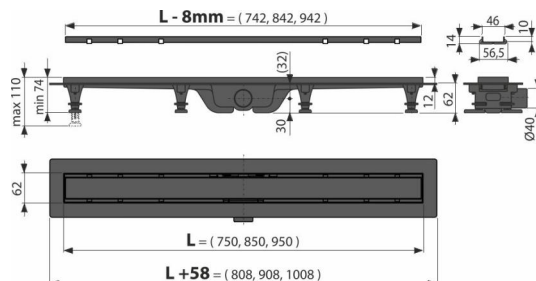

APZ19BLACK-750 Simple

Canal de scurgere pentru duș cu margine pentru grătar reversibil (grătarul este inclus), negru-mat

Aplicație

Acces pentru scaune cu rotile
 Pentru evacuarea apei din incinta de duș
 Pentru instalarea în spații deschise sau lângă peretele zonei de duș
 Pentru folosire în interior
 Pentru încadrarea plăcilor ceramice sau lemnului rezistent la apă până la grosimea de 8 mm

Conținutul pachetului

- Set de fixare: șurub Ø4,2x38 – 8 buc, diblu Ø8 – 8 buc
- Sifon anti miros combinat SMART
- Grătar cu două fețe DOUBLE (grătar plin sau suport pentru încorporarea gresiei)
- Bandă autoadezivă pentru hidroizolație
- Picioare reglabile pe înălțime 4 buc
- Canal de scurgere liniar

Detalii pentru comandă, Informații logistice

Cod	EAN		Greutate (buc ambalare palet)	Dimensiuni (buc ambalare)	Cantitate (ambalare palet)
APZ19BLACK-750	8595580583392	750 mm	1,96 58,82 142,1 kg	865x80x145 885x785x415 mm	30 90 buc

Garanție

2/6 ani *

Parametrii tehnici

- Înălțime totală de instalare 75-110 mm
- Grosimea minimă a betonului 62 mm
- Diametru evacuare 40 mm
- Debit de apă admis de grătar 24 l/min
- Sifon anti miros cu garnitură de etanșare 25 mm