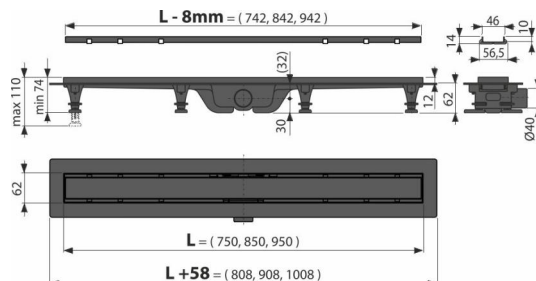

APZ19BLACK-850 Simple

Zuhanyfolyóka peremmel kétoldalú rácsokhoz, fekete-matt

Alkalmazás

Akadálymentes hozzáféréshez

A zuhanyzó padlószint vízvezetéséhez

Térbe vagy falhoz közeli hely beépítéséhez

Beltéri használatra

Csempe vagy vízálló fa behelyezéséhez 8 mm vastagságig

Jellemzők

- Az épületek vízszigeteléséhez való biztonságos csatlakozás
- A kombinált bűzzár biztosítja a védelmet a csatornaszagtól abban az esetben is ha kiszáradna a víz a szifonból
- Anyaga: zsírkővel dúsított polipropilén, amely ellenáll a mechanikai, kémiai és hőkárosodásnak
- Mechanikusan tisztítható szifon egészen a szennyvíz csatlakozásig
- Zuhanyfolyóka magasan ellenálló műanyagból amely ellenáll a fagynak és a kémiai hatásoknak
- Rács a csomag tartalma
- Állítható műanyag rögzítő lábát 0–35 mm, amelyek lehetővé teszik a gyors és egyszerű szerelést, beleértve a pontos síkbeállítást

Rendelési szám, Logisztikai információk

Kód	EAN	850 mm	Súly (db csomagolás paletta)	Méret (db csomagolás)	Mennyiség (csomagolás paletta)
APZ19BLACK-850	8595580583408	850 mm	2,16 64,88 214,6 kg	965x80x145 985x785x415 mm	30 90 db

Garanciák

2/6 év *

Műszaki adatok

- Teljes szerkezeti magasság 75-110 mm
- Minimális aljzatbeton vastagság 62 mm
- Szennyvízcső átmérője 40 mm
- Áramlási sebesség a rácson keresztül 24 l/min
- Vízszloppal kombinált bűzzár 25 mm