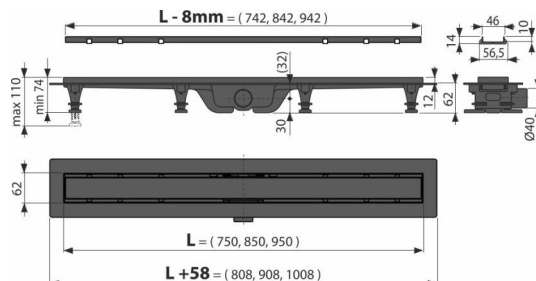

APZ19BLACK-850 Simple

Canal de scurgere pentru duș cu margine pentru grătar reversibil (grătarul este inclus), negru-mat

Aplicație

Acces pentru scaune cu roțile
Pentru evacuarea apei din incinta de duș
Pentru instalarea în spații deschise sau lângă peretele zonei de duș
Pentru folosire în interior
Pentru încadrarea plăcilor ceramice sau lemnului rezistent la apă până la grosimea de 8 mm

Conținutul pachetului

- Set de fixare: șurub Ø4,2x38 – 8 buc, diblu Ø8 – 8 buc
- Sifon anti miros combinat SMART
- Grătar cu două fețe DOUBLE (grătar plin sau suport pentru încorporarea gresiei)
- Bandă autoadezivă pentru hidroizolație
- Picioare reglabile pe înălțime 4 buc
- Canal de scurgere liniar

Detalii pentru comandă, Informații logistice

Cod	EAN	Grosime	Greutate (buc ambalare palet)	Dimensiuni (buc ambalare)	Cantitate (ambalare palet)
APZ19BLACK-850	8595580583408	850 mm	2,16 64,88 214,6 kg	965x80x145 985x785x415 mm	30 90 buc

Garanție

2/6 ani *

Parametrii tehnici

- Înălțime totală de instalare 75-110 mm
- Grosimea minimă a betonului 62 mm
- Diametru evacuare 40 mm
- Debit de apă admis de grătar 24 l/min
- Sifon anti miros cu garnitură de etanșare 25 mm