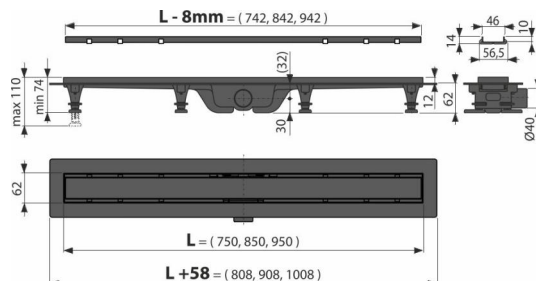

APZ19BLACK-850 Simple

Canal de scurgere pentru duș cu margine pentru grătar reversibil (grătarul este inclus), negru-mat

Aplicație

Acces pentru scaune cu rotile
 Pentru evacuarea apei din incinta de duș
 Pentru instalarea în spații deschise sau lângă peretele zonei de duș
 Pentru folosire în interior
 Pentru încadrarea plăcilor ceramice sau lemnului rezistent la apă până la grosimea de 8 mm

Conținutul pachetului

- Set de fixare: șurub Ø4,2x38 – 8 buc, diblu Ø8 – 8 buc
- Sifon anti miros combinat SMART
- Grătar cu două fețe DOUBLE (grătar plin sau suport pentru încorporarea gresiei)
- Bandă autoadezivă pentru hidroizolație
- Picioare reglabile pe înălțime 4 buc
- Canal de scurgere liniar

Detalii pentru comandă, Informații logistice

Cod	EAN	Grosime	Greutate (buc ambalare palet)	Dimensiuni (buc ambalare)	Cantitate (ambalare palet)
APZ19BLACK-850	8595580583408	850 mm	2,16 64,88 214,6 kg	965x80x145 985x785x415 mm	30 90 buc

Garanție

2/6 ani *

Parametrii tehnici

- Înălțime totală de instalare 75-110 mm
- Grosimea minimă a betonului 62 mm
- Diametru evacuare 40 mm
- Debit de apă admis de grătar 24 l/min
- Sifon anti miros cu garnitură de etanșare 25 mm