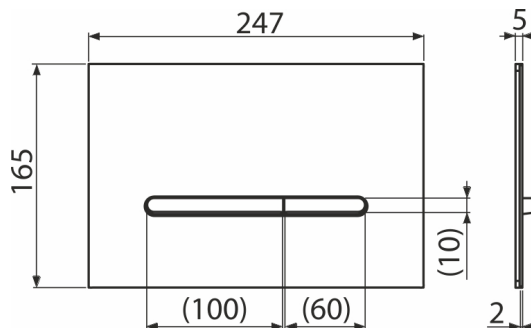

RAY

Бутон за вградени тоалетни казанчета, алунокс-мат

Приложение

За структури за вграждане и скрити тоалетни казанчета

Характеристики

- Прецизна изработка с лазерна технология
- Механично промиване с двойно действие
- Съвместим с всички структури за вграждане и казанчета за вграждане в масивни стени ALCA
- Материал: анодизиран алуминий, неръждаема стомана
- Механизмът е напълно интегриран в стената
- Устойчив на UV лъчи и външни влияния
- Повърхностно покритие: alnox-мат, анти-пръстов отпечатък с повърхностна обработка, която елиминира следите от пръстови отпечатъци
- Бутона леко излиза над плочките
- Поддръжка с общи препарати, използвани в домакинството за водопроводни инсталации и аксесоари за баня

Обхват на доставката

- Комплект адаптер за контролиране на изправващия механизъм
- Бутон за структура
- Фиксираща рамка на бутона
- Скоба за резба 2 бр

Продуктов код, Логистична информация

Код	EAN	Тегло (брой опаковка палет)	Размери (брой опаковка)	Количество (опаковка палет)
RAY	8595580583637	0,90 9,02 272,5 кг	255x85x175 595x245x395 мм	10 280 бр