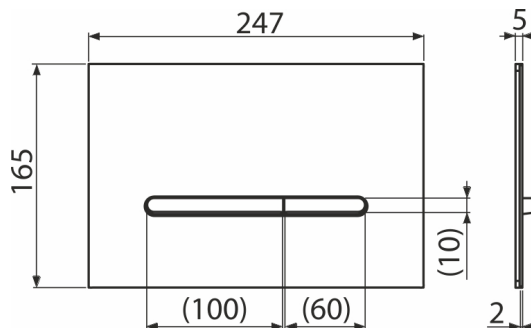

RAY

Ovládací tlačítko pro WC moduly, alunox-mat

Použití

Pro předstěnové instalační systémy a WC nádrže pro zazdění

Vlastnosti

- Detailní zpracování laserovou technologií
- Dvoučinné mechanické splachování
- Kompatibilní pro všechny předstěnové instalační systémy a nádrže pro zazdění Alca
- Materiál: eloxovaný hliník, ušlechtilá ocel
- Mechanismus je plně integrován do stěny
- Odolné proti UV záření a vnějším vlivům
- Povrchová úprava: alunox-mat, Anti-fingerprint s úpravou proti otiskům prstů
- Tlačítko minimálně vystupuje nad obklad
- Údržba běžnými čistícími prostředky používanými v domácnosti na vodovodní armatury a koupelnové doplňky

Rozsah dodávky

- Adaptační sada pro ovládací mechanismus vypouštěcího ventilu
- Tlačítko
- Upevňovací rámeček tlačítka
- Závitová úchytky rámečku tlačítka 2 ks

Objednací kód, Logistické informace

Kód	EAN	Hmotnost (kus | balení | paleta)	Rozměr (kus | balení)	Množství (balení | paleta)
RAY	8595580583637	0,90 | 9,02 | 272,5 kg	255×85×175 | 595×245×395 mm	10 | 280 ks

Záruky

2/2 roky *

Technické parametry

- Ovládací síla < 20 N