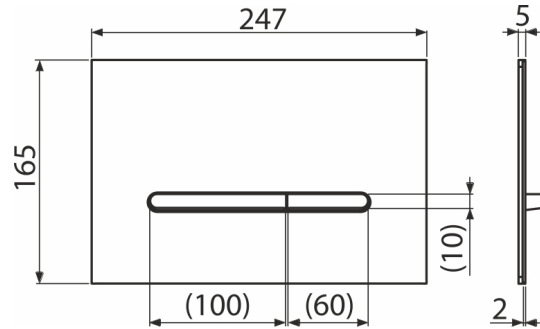

RAY

Betätigungsplatte für Vorwandinstallationssysteme, Alunox-Matt

Anwendung

Für Vorwandinstallationssysteme und die Toilettenkasten für Einmauerung

Eigenschaften

- Detaillierte Verarbeitung durch Laser-Technologie
- Doppelspülung
- Kompatibel mit allen Montageelementen und UP-Spülkasten Alca
- Material: eloxiertes Aluminium, Edelstahl
- Der Mechanismus ist vollständig in die Wand integriert
- Beständig gegen UV-Strahlung und gegen äußeren Einflüssen
- die Oberflächenbehandlung: Alunox, Anti-fingerprint mit der Beschichtung gegen den Fingerabdrücken
- Die Betätigungsplatte ragt nur minimal über die Fliesen heraus
- die Pflege mit Hilfe der Waschmittel, die im Haushalt für die Armaturen und Badezimmer-Zubehör verwendet werden.

Verpackungsinhalt

- Umbauset für Betätigungsmechanismus des Ablaufventils
- die Taste
- Befestigungsrahmen für Betätigungsplatte
- Gewindegriff des Rahmens zu Betätigungsplatte - 2 Stück

Bestellnummer, Logistische Informationen

Code	EAN	Gewicht (stück | menge | palette)	Maße (stück | menge)	Verpackung (menge | palette)
RAY	8595580583637	0,90 | 9,02 | 272,5 kg	255x85x175 | 595x245x395 mm	10 | 280 Stk.

Die Garantien

2/2 jahre *

Technische Parameter

- die Betätigungskraft < 20 N