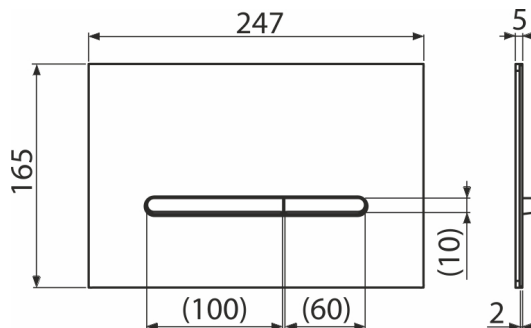

RAY

Nyomólap a falsík alatti szerelési rendszerekhez, alunox-matt

Alkalmazás

Falsík alatti szerelési rendszerekhez és falba építhető WC tartályokhoz

Jellemzők

- Részletes kidolgozás lézertechnológia segítségével
- Kettős működésű mechanikus öblítés
- Kompatibilis az összes Alca falsík előtti szerelési rendszerrel és falba építhető tartállyal.
- Anyag: eloxált alumínium, nemes acél
- A szerkezete teljesen integrálódik a falba
- UV sugár és külső hatások szembeni ellenállás
- Felületi kezelés: alunox, Anti-fingerprint ujjlenyomat-mentes kivitel
- Minimális a nyomólap kiállása a burkolat felett
- Karbantartása általános tisztítószerekkel, amelyeket a háztartásban a vízvezeték szerelvények és fürdőszobai kiegészítők tisztításánál használunk

Csomag tartalma

- Adapter készlet az öblítő szelep vezérlő mechanizmusához
- Nyomólap
- A nyomólap rögzítő kerete
- A nyomólap keretének menetes rögzítője 2 db

Rendelési szám, Logisztikai információk

Kód	EAN	Súly (db csomagolás paletta)	Méret (db csomagolás)	Mennyiség (csomagolás paletta)
RAY	8595580583637	0,90 9,02 272,5 kg	255×85×175 595×245×395 mm	10 280 db