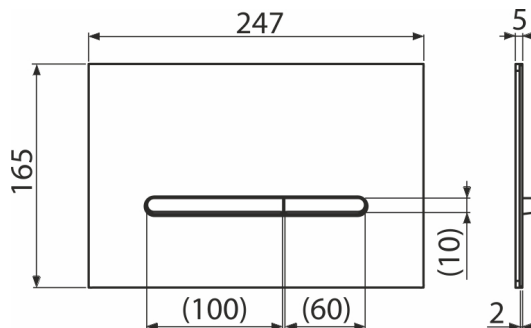

RAY

Przycisk sterujący do systemów podtynkowych, alunox-mat

Zastosowanie

Do systemów instalacyjnych i zbiorników toalet do wmurowania

Cechy

- Dokładne wykończenie laserową technologią obróbki
- Podwójne splukiwanie mechaniczne
- Kompatybilny ze wszystkimi systemami instalacyjnymi i zbiornikami do zamurowania Alca
- Materiał: aluminium anodowane, stal nierdzewna
- Mechanizm jest w pełni zintegrowany ścianie
- Odporność na promieniowanie UV oraz czynniki zewnętrzne
- Wykończenie: Alunox, Anti-Fingerprint
- Przycisk minimalnie występuje nad płytki
- Utrzymanie czystości za pomocą detergentów stosowanych w gospodarstwie domowym do armatury i akcesoriów łazienkowych

Zakres dostawy

- Zestaw adaptacyjny do mechanizmu uruchamiającego zawór spustowy
- Przycisk
- Ramka mocująca przycisk
- Gwintowany uchwyt ramki 2 szt

Numer zamówienia, Informacje logistyczne

Kod	EAN	Waga (sztuka | pakowanie | paleta)	Wymiary (sztuka | pakowanie)	Ilość (pakowanie | paleta)
RAY	8595580583637	0,90 | 9,02 | 272,5 kg	255×85×175 | 595×245×395 mm	10 | 280 szt

Gwarancje

2/2 lat *

Dane techniczne

- Siła robocza < 20 N