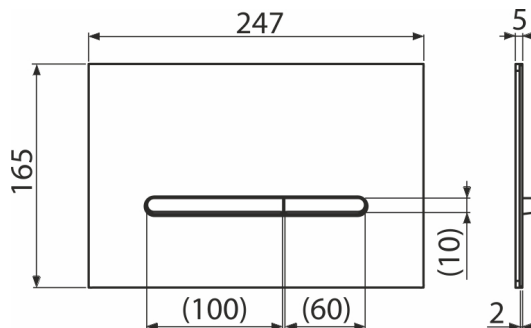

RAY

Clapetă de acționare pentru rezervor încadrat, alunox-mat

Aplicație

Pentru rezervoarele WC încadrate

Caracteristici

- Manoperă precisă cu tehnologie laser
- Acționare dublă
- Compatibil cu toate cadrele de montaj și rezervoarele WC încadrate Alca
- Material: aluminiu anodizat, oțel inoxidabil
- Mecanismul este complet integrat în perete
- Rezistență la razele UV și influențe externe
- Finisaj: alunox, tratament de suprafață care previne depunerea amprentelor
- Clapeta depășește cu foarte puțin faianța
- Întreținerea cu detergenți obișnuiți utilizați în gospodărie pentru obiecte sanitare și accesorii pentru baie

Conținutul pachetului

- Kit adaptor pentru mecanismul de acționare al valvei de clătire
- Clapetă de acționare
- Fixarea cadrului clapetei de acționare
- Clemă cu filet pentru cadru 2 buc

Detalii pentru comandă, Informații logistice

Cod	EAN	Greutate (buc | ambalare | palet)	Dimensiuni (buc | ambalare)	Cantitate (ambalare | palet)
RAY	8595580583637	0,90 | 9,02 | 272,5 kg	255×85×175 | 595×245×395 mm	10 | 280 buc

Garanție

2/2 ani *

Parametrii tehnici

- Forță de operare < 20 N