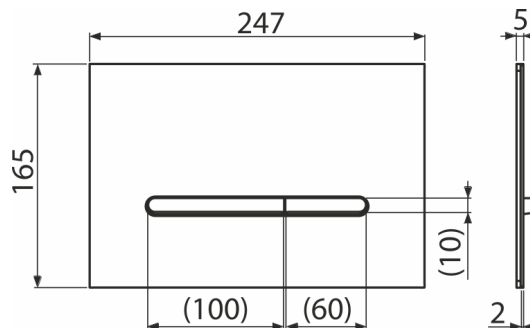

RAY

Кнопка управления для скрытых систем инсталляции, alupox-мат

Область применения

Для скрытых систем инсталляции и бачков для замуровывания в стену

Характеристика

- Детальная обработка лазерной технологией
- Двойной смыв, механический принцип действия
- Совместимость со всеми скрытыми системами инсталляции Alca
- Материал: анодированный алюминий, нержавеющая сталь
- Механизм полностью интегрирован в стену
- Устойчива к ультрафиолетовым лучам и другим внешним факторам
- Поверхностная обработка: alupox-мат, Anti-fingerprint с обработкой против отпечатков пальцев
- Кнопка минимально выступает над облицовкой
- Подходит для уборки стандартными моющими средствами, используемыми в бытовых условиях для очистки смесителей и других принадлежностей

Содержание комплекта

- Набор переходников для управления выпускным механизмом
- Кнопка
- Монтажная рама для установки кнопки
- Резьбовое крепление монтажной рамы кнопки 2 шт.

Код заказа, Логистическая информация

Код	EAN	Вес (шт | упаковка | паллета)	Размеры (шт | упаковка)	Количество (упаковка | паллета)
RAY	8595580583637	0,90 | 9,02 | 272,5 кг	255×85×175 | 595×245×395 мм	10 | 280 шт

Гарантии

2/2 лет *

Технические параметры

- Действующая сила < 20 N