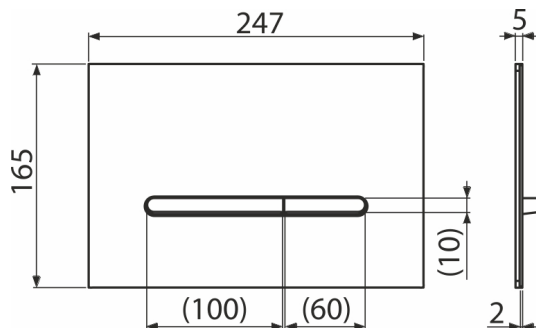

RAY

Ovládacie tlačítko pre WC moduly, alunox-mat

Použitie

Pre predstavené inštalačné systémy a WC nádrže pre zamurovanie

Vlastnosti

- Detailné spracovanie laserovou technológiou
- Dvojčinné mechanické splachovanie
- Kompatibilný pre všetky predstavené inštalačné systémy a nádrže pre zamurovanie Alca
- Materiál: eloxovaný hliník, ušľachtilá oceľ
- Mechanizmus je plne integrovaný do steny
- Odolné proti UV žiareniu a vonkajším vplyvom
- Povrchová úprava: alunox-mat, Anti-fingerprint s úpravou proti odtlačkom prstov
- Tlačítko minimálne vystupuje nad obklad
- Údržba bežnými čistiacimi prostriedkami používanými v domácnosti na vodovodné armatúry a kúpeľňové doplnky

Rozsah dodávky

- Adaptačná sada pre ovládací mechanizmus vypúšťacieho ventilu
- Tlačítko
- Upevňovací rámček tlačítka
- Závitová úchytka rámčeku tlačítka 2 ks

Objednací kód, Logistické informácie

Kód	EAN	Hmotnosť (kus balenie paleta)	Rozmer (kus balenie)	Množstvo (balenie paleta)
RAY	8595580583637	0,90 9,02 272,5 kg	255×85×175 595×245×395 mm	10 280 ks