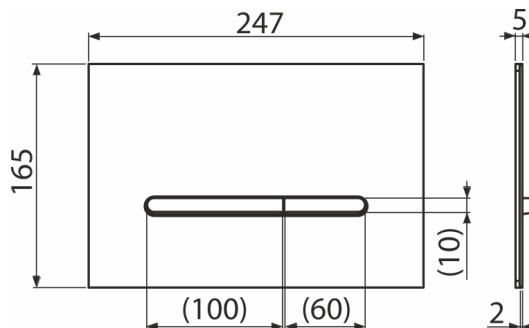

RAY

Tipka za vodokotlić, alunox-mat

Primena

Za predzidne ugradne sisteme i skrivene vodokotliće

Karakteristike

- Precizna izrada sa laserskom tehnologijom
- Dvostruko delujuće mehaničko ispiranje
- Kompatibilno sa svim predzidnim ugradnim sistemima i vodokotlićima za ugradnju u čvrste zidove Alca
- Materijal: anodizirani aluminijum, nerđajući čelik
- Mehanizam je u potpunosti integrisan u zid
- Otporan na UV zrake i spoljašnje uticaje
- Površinska obrada: alunox mat, Anti-otisak prsta sa površinskom obradom koja uklanja mrlje od otisaka prstiju
- Tipka za ispiranje samo se malo ističe iznad pločica
- Održavanje uobičajenim deterdžentima koji se koriste u domaćinstvu za vodovodne instalacije i kupatilski pribor

Obim isporuke

- Garnitura adaptera za kontrolni mehanizam ventila za ispiranje.
- Upravljačka tipka
- Pričvrtni okvir tipke za ispiranje
- Obujmica sa navojem 2 kom

Broj porudžbine, Logističke informacije

Šifra	EAN	Težina (komad | pakovanje | paleta)	Dimenzije (komad | paleta)	Količina (pakovanje | paleta)
RAY	8595580583637	0,90 | 9,02 | 272,5 kg	255x85x175 | 595x245x395 mm	10 | 280 kom

Garancije

2/2 godina *

Tehničke specifikacije

- Operativna sila < 20 N