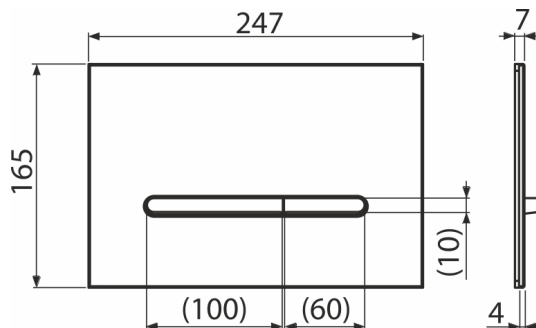

RAY-GL1200

Бутон за вградени тоалетни казанчета, стъкло-бяло

Приложение

За структури за вграждане и скрити тоалетни казанчета

Характеристики

- Механично промиване с двойно действие
- Съвместим с всички структури за вграждане и казанчета за вграждане в масивни стени ALCA
- Материал: бяло стъкло
- Механизмът е напълно интегриран в стената
- Устойчив на UV лъчи и външни влияния
- Бутона леко излиза над плочките
- Поддържа с общи препарати, използвани в домакинството за водопроводни инсталации и аксесоари за баня

Обхват на доставката

- Комплект адаптер за контролиране на изпразващия механизъм
- Бутон за структура
- Фиксираща рамка на бутона
- Скоба за резба 2 бр

Продуктов код, Логистична информация

Код	EAN	Тегло (брой опаковка палет)	Размери (брой опаковка)	Количество (опаковка палет)
RAY-GL1200	8595580583644	1,06 10,62 317,3 кг	255x85x175 595x245x395 мм	10 280 бр