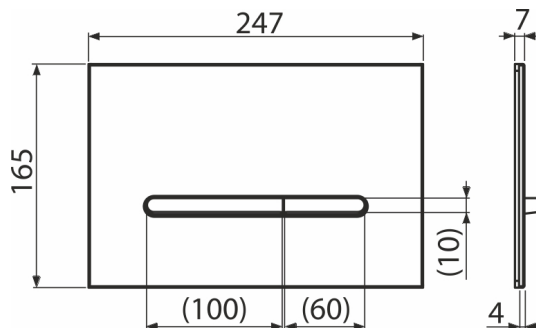

RAY-GL1200

Ovládací tlačítko pro WC moduly, sklo-bílá

Použití

Pro předstěnové instalační systémy a WC nádrže pro zazdění

Vlastnosti

- Dvoučinné mechanické splachování
- Kompatibilní pro všechny předstěnové instalační systémy a nádrže pro zazdění Alca
- Materiál: bílé sklo
- Mechanismus je plně integrován do stěny
- Odolné proti UV záření a vnějším vlivům
- Tlačítko minimálně vystupuje nad obklad
- Údržba běžnými čisticími prostředky používanými v domácnosti na vodovodní armatury a koupelňové doplňky

Rozsah dodávky

- Adaptační sada pro ovládací mechanismus vypouštěcího ventilu
- Tlačítko
- Upevňovací rámeček tlačítka
- Závitová úchytky rámečku tlačítka 2 ks

Objednávací kód, Logistické informace

Kód	EAN	Hmotnost (kus balení paleta)	Rozměr (kus balení)	Množství (balení paleta)
RAY-GL1200	8595580583644	1,06 10,62 317,3 kg	255x85x175 595x245x395 mm	10 280 ks