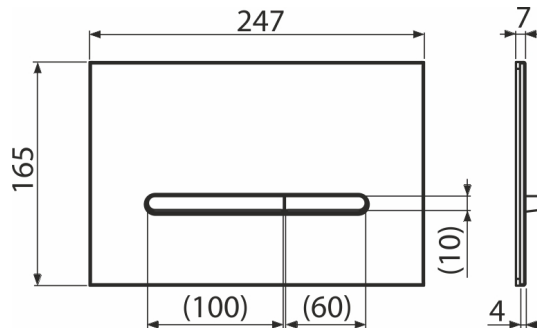

RAY-GL1200

Betätigungsplatte für Vorwandinstallationssysteme, Glas-Weiß

Anwendung

Für Vorwandinstallationssysteme und die Toilettenkasten für Einmauerung

Eigenschaften

- Doppelspülung
- Kompatibel mit allen Montageelementen und UP-Spülkasten Alca
- das Material: weißes Glas
- Der Mechanismus ist vollständig in die Wand integriert
- Beständig gegen UV-Strahlung und gegen äußeren Einflüssen
- Die Betätigungsplatte ragt nur minimal über die Fliesen heraus
- die Pflege mit Hilfe der Waschmittel, die im Haushalt für die Armaturen und Badezimmer-Zubehör verwendet werden.

Verpackungsinhalt

- Umbauset für Betätigungsmechanismus des Ablaufventils
- die Taste
- Befestigungsrahmen für Betätigungsplatte
- Gewindegriff des Rahmens zu Betätigungsplatte - 2 Stück

Bestellnummer, Logistische Informationen

Code	EAN	Gewicht (stück menge palette)	Maße (stück menge)	Verpackung (menge palette)
RAY-GL1200	8595580583644	1,06 10,62 317,3 kg	255x85x175 595x245x395 mm	10 280 Stk.

Die Garantien

2/2 jahre *

Technische Parameter