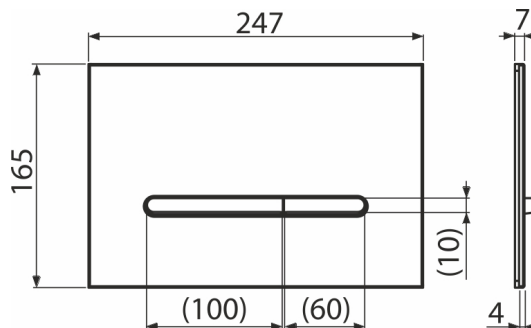

RAY-GL1200

Nyomólap a falsík alatti szerelési rendszerekhez, üveg-fehér

Alkalmazás

Falsík alatti szerelési rendszerekhez és falba építhető WC tartályokhoz

Jellemzők

- Kettős működésű mechanikus öblítés
- Kompatibilis az összes Alca falsík előtti szerelési rendszerrel és falba építhető tartállyal.
- Anyag: fehér üveg
- A szerkezete teljesen integrálódik a falba
- UV sugár és külső hatások szembeni ellenállás
- Minimális a nyomólap kiállása a burkolat felett
- Karbantartása általános tisztítószerrel, amelyeket a háztartásban a vízvezeték szerelvények és fürdőszobai kiegészítők tisztításánál használunk

Csomag tartalma

- Adapter készlet az öblítő szelep vezérlő mechanizmusához
- Nyomólap
- A nyomólap rögzítő kerete
- A nyomólap keretének menetes rögzítője 2 db

Rendelési szám, Logisztikai információk

Kód	EAN	Súly (db csomagolás paletta)	Méret (db csomagolás)	Mennyiség (csomagolás paletta)
RAY-GL1200	8595580583644	1,06 10,62 317,3 kg	255x85x175 595x245x395 mm	10 280 db