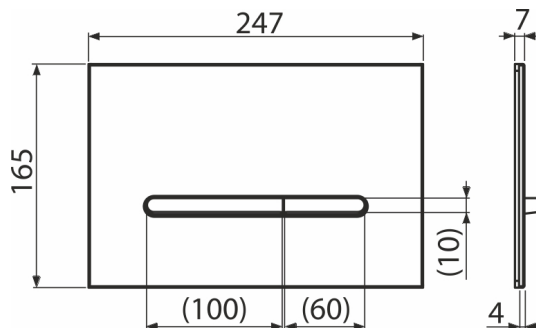

RAY-GL1200

Clapetă de acționare pentru rezervor încadrat, sticlă-alb

Aplicație

Pentru rezervoarele WC încadrate

Caracteristici

- Acționare dublă
- Compatibil cu toate cadrele de montaj și rezervoarele WC încadrate Alca
- Material: sticlă albă
- Mecanismul este complet integrat în perete
- Rezistență la razele UV și influențe externe
- Clapeta depășește cu foarte puțin faianța
- Întreținerea cu detergenți obișnuiți utilizați în gospodărie pentru obiecte sanitare și accesorii pentru baie

Conținutul pachetului

- Kit adaptor pentru mecanismul de acționare al valvei de clătire
- Clapetă de acționare
- Fixarea cadrului clapetei de acționare
- Clemă cu filet pentru cadru 2 buc

Detalii pentru comandă, Informații logistice

Cod	EAN	Greutate (buc | ambalare | palet)	Dimensiuni (buc | ambalare)	Cantitate (ambalare | palet)
RAY-GL1200	8595580583644	1,06 | 10,62 | 317,3 kg	255×85×175 | 595×245×395 mm	10 | 280 buc

Garanție

2/2 ani *

Parametrii tehnici

- Forță de operare < 20 N