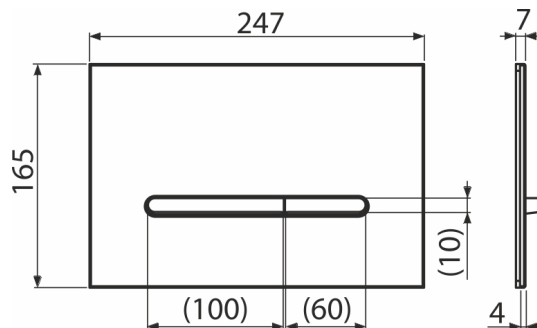

RAY-GL1200

Кнопка управления для скрытых систем инсталляции, стекло-белый

Область применения

Для скрытых систем инсталляции и бачков для замуровывания в стену

Характеристика

- Двойной смыв, механический принцип действия
- Совместимость со всеми скрытыми системами инсталляции Alca
- Материал: белое стекло
- Механизм полностью интегрирован в стену
- Устойчива к ультрафиолетовым лучам и другим внешним факторам
- Кнопка минимально выступает над облицовкой
- Подходит для уборки стандартными моющими средствами, используемыми в бытовых условиях для очистки смесителей и других принадлежностей

Содержание комплекта

- Набор переходников для управления выпускным механизмом
- Кнопка
- Монтажная рама для установки кнопки
- Резьбовое крепление монтажной рамы кнопки 2 шт.

Код заказа, Логистическая информация

Код	EAN	Вес (шт упаковка паллета)	Размеры (шт упаковка)	Количество (упаковка паллета)
RAY-GL1200	8595580583644	1,06 10,62 317,3 кг	255×85×175 595×245×395 MM	10 280 шт

Гарантии

2/2 лет *

Технические параметры