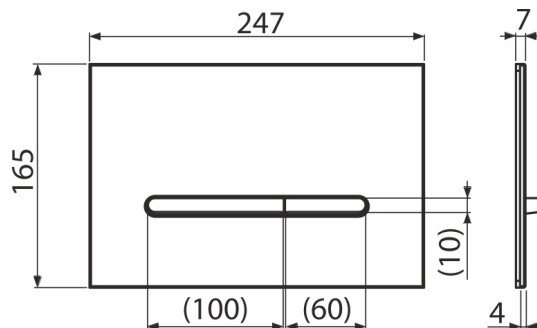

RAY-GL1200

Ovládacie tlačítko pre WC moduly, sklo-biela

Použitie

Pre predstavené inštalačné systémy a WC nádrže pre zamurovanie

Vlastnosti

- Dvojčinné mechanické splachovanie
- Kompatibilný pre všetky predstavené inštalačné systémy a nádrže pre zamurovanie Alca
- Materiál: biele sklo
- Mechanizmus je plne integrovaný do steny
- Odolné proti UV žiareniu a vonkajším vplyvom
- Tlačítka minimálne vystupuje nad obklad
- Údržba bežnými čistiacimi prostriedkami používanými v domácnosti na vodovodné armatúry a kúpeľňové doplnky

Rozsah dodávky

- Adaptačná sada pre ovládací mechanizmus vypúšťacieho ventilu
- Tlačítka
- Upevňovací rámček tlačítka
- Závitová úchytká rámčeku tlačítka 2 ks

Objednací kód, Logistické informácie

Kód	EAN	Hmotnosť (kus balenie paleta)	Rozmer (kus balenie)	Množstvo (balenie paleta)
RAY-GL1200	8595580583644	1,06 10,62 317,3 kg	255x85x175 595x245x395 mm	10 280 ks