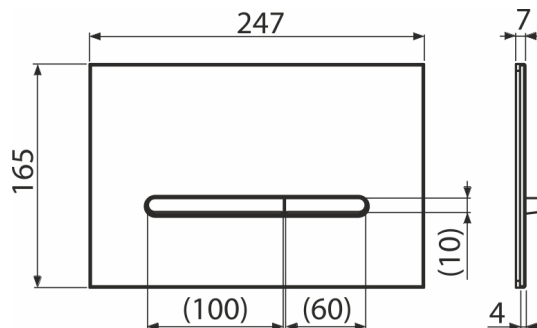

RAY-GL1200

Tipka za vodokotlić, staklo-bela

Primena

Za predzidne ugradne sisteme i skrivene vodokotliće

Karakteristike

- Dvostruko delujuće mehaničko ispiranje
- Kompatibilno sa svim predzidnim ugradnim sistemima i vodokotlićima za ugradnju u čvrste zidove Alca
- Materijal: belo staklo
- Mehanizam je u potpunosti integrisan u zid
- Otporan na UV zrake i spoljašnje uticaje
- Tipka za ispiranje samo se malo ističe iznad pločica
- Održavanje uobičajenim deterdžentima koji se koriste u domaćinstvu za vodovodne instalacije i kupatilski pribor

Šifra	EAN	Težina (komad pakovanje paleta)	Dimenzije (komad paleta)	Količina (pakovanje paleta)
RAY-GL1200	8595580583644	1,06 10,62 317,3 kg	255x85x175 595x245x395 mm	10 280 kom

Garancije

2/2 godina *

Tehničke specifikacije