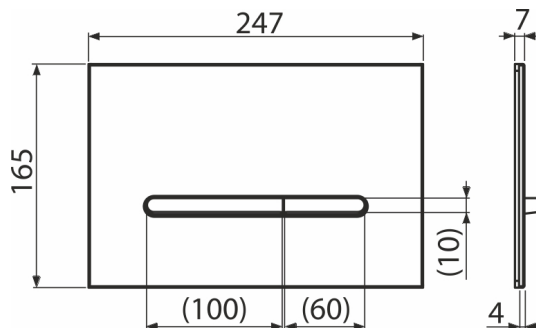

RAY-GL1200

Кнопка зливу для прихованих систем інсталяції, скло-білий

Галузь застосування

Для прихованих систем інсталяції та бачків для замурування в стіну

Характеристика

- Подвійний злив, механічний принцип дії
- Повністю сумісні з усіма прихованими системами інсталяції Alca
- Матеріал: біле скло
- Механізм повністю інтегрований в стіну
- Стійка до ультрафіолетових променів і інших зовнішніх факторів
- Кнопка мінімально виступає над облицюванням
- Підходить для прибирання стандартними миючими засобами, які використовуються в побутових умовах для очищення змішувачів і іншого приладдя

Зміст комплекту

- набір перехідників для управління випускним механізмом
- кнопка
- Монтажна рама для установки кнопки
- Різьбове кріплення монтажної рами кнопки 2 шт.

Код замовлення, Логістична інформація

Код	EAN	Вага (шт упаковка палета)	Розміри (шт упаковка)	Кількість (упаковка палета)
RAY-GL1200	8595580583644	1,06 10,62 317,3 кг	255×85×175 595×245×395 MM	10 280 шт

Гарантія

2/2 років *

Технічні характеристики