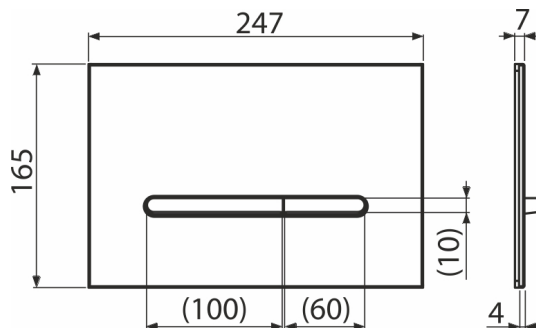

RAY-GL1204

Ovládací tlačítko pro WC moduly, sklo-černá

Použití

Pro předstěnové instalační systémy a WC nádrže pro zazdění

Vlastnosti

- Dvoučinné mechanické splachování
- Kompatibilní pro všechny předstěnové instalační systémy a nádrže pro zazdění Alca
- Materiál: černé sklo
- Mechanismus je plně integrován do stěny
- Odolné proti UV záření a vnějším vlivům
- Tlačítko minimálně vystupuje nad obklad
- Údržba běžnými čisticími prostředky používanými v domácnosti na vodovodní armatury a koupelnové doplňky

Rozsah dodávky

- Adaptační sada pro ovládací mechanismus vypouštěcího ventilu
- Tlačítko
- Upevňovací rámeček tlačítka
- Závitová úchytka rámečku tlačítka 2 ks

Objednávací kód, Logistické informace

Kód	EAN	Hmotnost (kus balení paleta)	Rozměr (kus balení)	Množství (balení paleta)
RAY-GL1204	8595580583651	1,06 10,62 317,3 kg	255x85x175 595x245x395 mm	10 280 ks