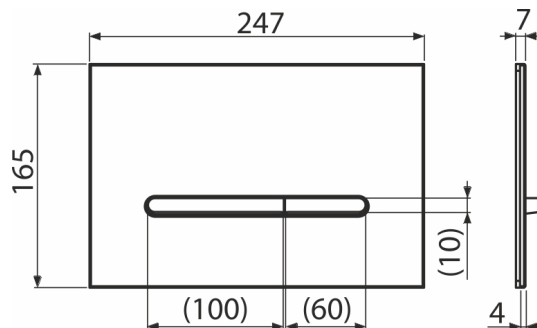

RAY-GL1204

Betätigungsplatte für Vorwandinstallationssysteme, Glas-Schwarz

Anwendung

Für Vorwandinstallationssysteme und die Toilettenkasten für Einmauerung

Eigenschaften

- Doppelspülung
- Kompatibel mit allen Montageelementen und UP-Spülkasten Alca
- das Material: schwarzes Glas
- Der Mechanismus ist vollständig in die Wand integriert
- Beständig gegen UV-Strahlung und gegen äußeren Einflüssen
- Die Betätigungsplatte ragt nur minimal über die Fliesen heraus
- die Pflege mit Hilfe der Waschmittel, die im Haushalt für die Armaturen und Badezimmer-Zubehör verwendet werden.

Verpackungsinhalt

- Umbauset für Betätigungsmechanismus des Ablaufventils
- die Taste
- Befestigungsrahmen für Betätigungsplatte
- Gewindegriff des Rahmens zu Betätigungsplatte - 2 Stück

Bestellnummer, Logistische Informationen

Code	EAN	Gewicht (stück menge palette)	Maße (stück menge)	Verpackung (menge palette)
RAY-GL1204	8595580583651	1,06 10,62 317,3 kg	255x85x175 595x245x395 mm	10 280 Stk.

Die Garantien

2/2 jahre *

Technische Parameter