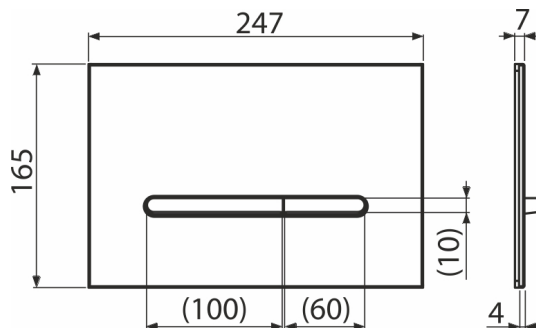

RAY-GL1204

Nyomólap a falsík alatti szerelési rendszerekhez, üveg-fekete

Alkalmazás

Falsík alatti szerelési rendszerekhez és falba építhető WC tartályokhoz

Jellemzők

- Kettős működésű mechanikus öblítés
- Kompatibilis az összes Alca falsík előtti szerelési rendszerrel és falba építhető tartállyal.
- Anyag: fekete üveg
- A szerkezete teljesen integrálódik a falba
- UV sugár és külső hatások szembeni ellenállás
- Minimális a nyomólap kiállása a burkolat felett
- Karbantartása általános tisztítószerrel, amelyeket a háztartásban a vízvezeték szerelvények és fürdőszobai kiegészítők tisztításánál használunk

Csomag tartalma

- Adapter készlet az öblítő szelep vezérlő mechanizmusához
- Nyomólap
- A nyomólap rögzítő kerete
- A nyomólap keretének menetes rögzítője 2 db

Rendelési szám, Logisztikai információk

Kód	EAN	Súly (db csomagolás paletta)	Méret (db csomagolás)	Mennyiség (csomagolás paletta)
RAY-GL1204	8595580583651	1,06 10,62 317,3 kg	255x85x175 595x245x395 mm	10 280 db