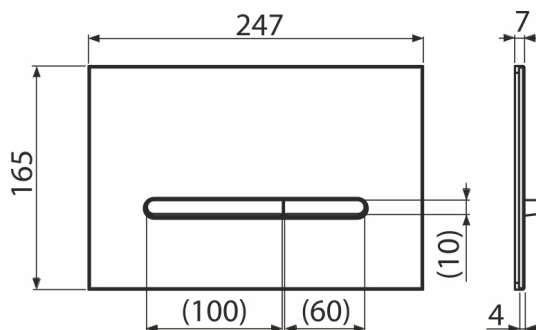

RAY-GL1204

Przycisk sterujący do systemów podtynkowych, szkło-czarny

Zastosowanie

Do systemów instalacyjnych i zbiorników toalet do wmurowania

Cechy

- Podwójne splukiwanie mechaniczne
- Kompatybilny ze wszystkimi systemami instalacyjnymi i zbiornikami do zamurowania Alca
- Materiał: szkło czarne
- Mechanizm jest w pełni zintegrowany ścianie
- Odporność na promieniowanie UV oraz czynniki zewnętrzne
- Przycisk minimalnie występuje nad płytki
- Utrzymanie czystości za pomocą detergentów stosowanych w gospodarstwie domowym do armatury i akcesoriów łazienkowych

Zakres dostawy

- Zestaw adaptacyjny do mechanizmu uruchamiającego zawór spustowy
- Przycisk
- Ramka mocująca przycisk
- Gwintowany uchwyt ramki 2 szt

Numer zamówienia, Informacje logistyczne

Kod	EAN	Waga (sztuka | pakowanie | paleta)	Wymiary (sztuka | pakowanie)	Ilość (pakowanie | paleta)
RAY-GL1204	8595580583651	1,06 | 10,62 | 317,3 kg	255x85x175 | 595x245x395 mm	10 | 280 szt

Gwarancje

2/2 lat *

Dane techniczne

- Siła robocza < 20 N