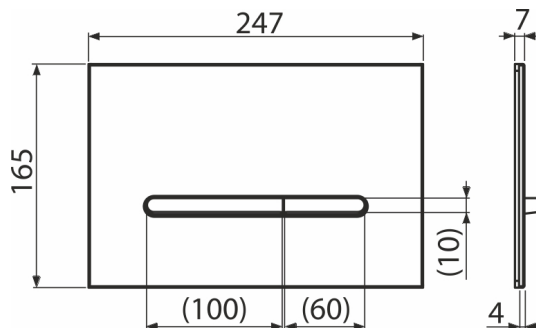

RAY-GL1204

Clapetă de acționare pentru rezervor încadrat, sticlă-negru

Aplicație

Pentru rezervoarele WC încadrate

Caracteristici

- Acționare dublă
- Compatibil cu toate cadrele de montaj și rezervoarele WC încadrate Alca
- Material: sticlă neagră
- Mecanismul este complet integrat în perete
- Rezistență la razele UV și influențe externe
- Clapeta depășește cu foarte puțin faianța
- Întreținerea cu detergenți obișnuiți utilizați în gospodărie pentru obiecte sanitare și accesorii pentru baie

Cod	EAN	Greutate (buc ambalare palet)	Dimensiuni (buc ambalare)	Cantitate (ambalare palet)
RAY-GL1204	8595580583651	1,06 10,62 317,3 kg	255×85×175 595×245×395 mm	10 280 buc

Garanție

2/2 ani *

Parametrii tehnici