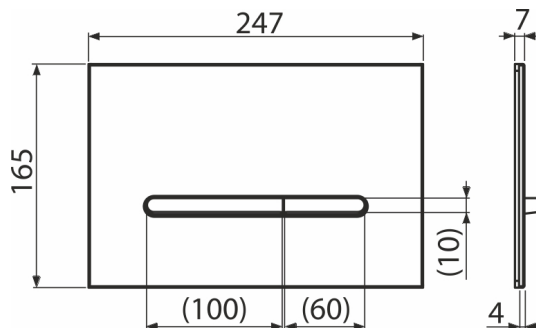

RAY-GL1204

Ovládacie tlačítko pre WC moduly, sklo-čierna

Použitie

Pre predstavené inštalačné systémy a WC nádrže pre zamurovanie

Vlastnosti

- Dvojčinné mechanické splachovanie
- Kompatibilný pre všetky predstavené inštalačné systémy a nádrže pre zamurovanie Alca
- Materiál: čierne sklo
- Mechanizmus je plne integrovaný do steny
- Odolné proti UV žiareniu a vonkajším vplyvom
- Tlačítka minimálne vystupuje nad obklad
- Údržba bežnými čistiacimi prostriedkami používanými v domácnosti na vodovodné armatúry a kúpeľňové doplnky

Rozsah dodávky

- Adaptačná sada pre ovládací mechanizmus vypúšťacieho ventilu
- Tlačítka
- Upevňovací rámček tlačítka
- Závitová úchytká rámčeku tlačítka 2 ks

Objednací kód, Logistické informácie

Kód	EAN	Hmotnosť (kus | balenie | paleta)	Rozmer (kus | balenie)	Množstvo (balenie | paleta)
RAY-GL1204	8595580583651	1,06 | 10,62 | 317,3 kg	255x85x175 | 595x245x395 mm	10 | 280 ks

Záruky

2/2 rokov *

Technické parametre

- Ovládacia sila < 20 N