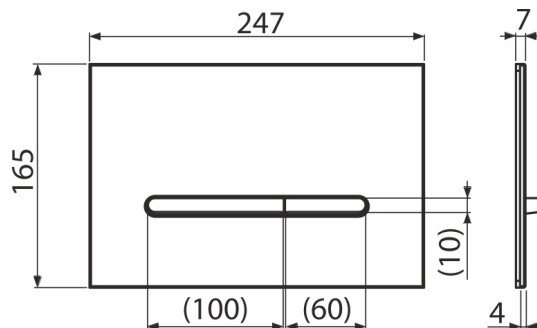

RAY-GL1204

Tipka za vodokotlič, staklo-crna

Primena

Za predzidne ugradne sisteme i skrivene vodokotliće

Karakteristike

- Dvostruko delujuće mehaničko ispiranje
- Kompatibilno sa svim predzidnim ugradnim sistemima i vodokotličima za ugradnju u čvrste zidove Alca
- Materijal: crno staklo
- Mehanizam je u potpunosti integrisan u zid
- Otporan na UV zrake i spoljašnje uticaje
- Tipka za ispiranje samo se malo ističe iznad pločica
- Održavanje uobičajenim deterdžentima koji se koriste u domaćinstvu za vodovodne instalacije i kupatilski pribor

Šifra	EAN	Težina (komad pakovanje paleta)	Dimenzije (komad paleta)	Količina (pakovanje paleta)
RAY-GL1204	8595580583651	1,06 10,62 317,3 kg	255x85x175 595x245x395 mm	10 280 kom

Garancije

2/2 godina *

Tehničke specifikacije