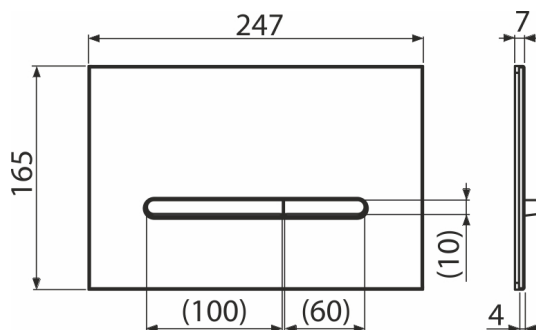

RAY-GL1204

Кнопка зливу для прихованих систем інсталяції, скло-чорний

Галузь застосування

Для прихованих систем інсталяції та бачків для замурування в стіну

Характеристика

- Подвійний злив, механічний принцип дії
- Повністю сумісні з усіма прихованими системами інсталяції Alca
- Матеріал: чорне скло
- Механізм повністю інтегрований в стіну
- Стійка до ультрафіолетових променів і інших зовнішніх факторів
- Кнопка мінімально виступає над облицюванням
- Підходить для прибирання стандартними миючими засобами, які використовуються в побутових умовах для очищення змішувачів і іншого приладдя

Зміст комплекту

- набір перехідників для управління випускним механізмом
- кнопка
- Монтажна рама для установки кнопки
- Різьбове кріплення монтажної рами кнопки 2 шт.

Код замовлення, Логістична інформація

Код	EAN	Вага (шт | упаковка | палета)	Розміри (шт | упаковка)	Кількість (упаковка | палета)
RAY-GL1204	8595580583651	1,06 | 10,62 | 317,3 кг	255×85×175 | 595×245×395 MM	10 | 280 шт

Гарантія

2/2 років *

Технічні характеристики

- діюча сила < 20 N