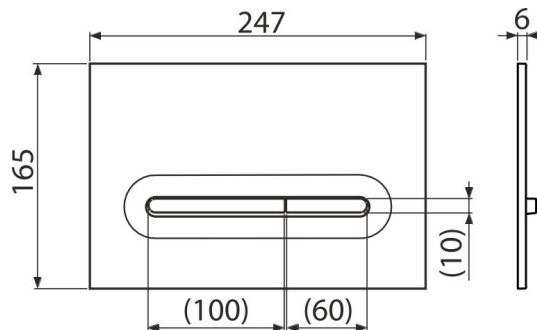

M1876-1

Бутон за вграждане тоалетни казанчета, бял-мат/хром-блясък

Приложение

За структури за вграждане и скрити тоалетни казанчета

Характеристики

- Механично промиване с двойно действие
- Съвместим с всички структури за вграждане и казанчета за вграждане в масивни стени ALCA
- Материал: пластмаса
- Бутона за измиване благодарение на своя профил се откроява само на 5,5 мм над плочките

Обхват на доставката

- Шаблон за правилна настройка на бутона
- Винтове за изпразващ механизъм 2 бр
- Бутон за структура
- Фиксираща рамка на бутона
- Скоба за резба 2 бр

Продуктов код, Логистична информация

Код	EAN	Тегло (брой | опаковка | палет)	Размери (брой | опаковка)	Количество (опаковка | палет)
M1876-1	8595580583781	0,38 | 9,52 | 286,6 кг	250×170×36 | 595×395×245 мм	25 | 700 бр

Гаранция

2/2 гаранция *

Технически спецификации

- Работна сила < 20 N