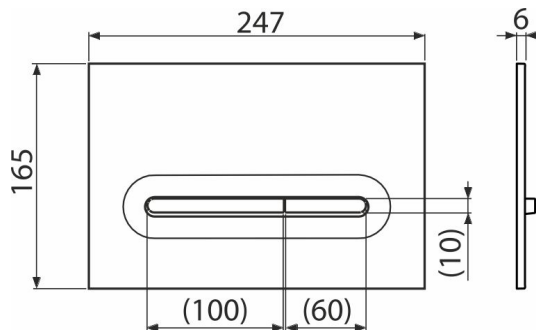

M1876-1

Ovládací tlačítko pro WC moduly, bílá-mat/chrom-lesk

Použití

Pro předstěnové instalační systémy a WC nádrže pro zazdění

Vlastnosti

- Dvoučinné mechanické splachování
- Kompatibilní pro všechny předstěnové instalační systémy a nádrže pro zazdění Alca
- Materiál: plast
- Povrchová úprava: bílá-mat/chrom-lesk
- Tlačítko minimálně vystupuje nad obklad díky tloušťce pouhých 5,5 mm

Rozsah dodávky

- Šablona pro nastavení šroubů tlačítek
- Šroub mechanismu splachování 2 ks
- Tlačítko
- Upevňovací rámeček tlačítka
- Závitová úchytky rámečku tlačítka 2 ks

Objednací kód, Logistické informace

Kód	EAN	Hmotnost (kus balení paleta)	Rozměr (kus balení)	Množství (balení paleta)
M1876-1	8595580583781	0,38 9,52 286,6 kg	250×170×36 595×395×245 mm	25 700 ks

Záruky

2/2 roky *

Technické parametry

- Ovládací síla < 20 N