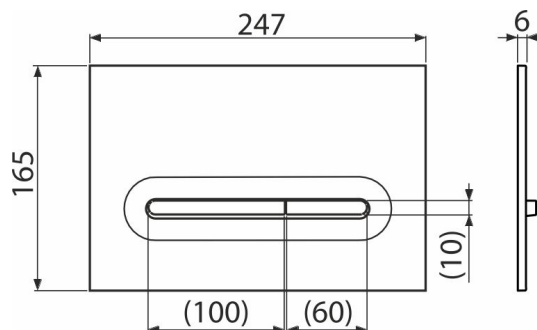

M1876-1

Betätigungsplatte für Vorwandinstallationssysteme, Weiß-Matt/Chrom-Glanz

Anwendung

Für Vorwandinstallationssysteme und die Toilettenkasten für Einmauerung

Eigenschaften

- Doppelspülung
- Kompatibel mit allen Montageelementen und UP-Spülkasten Alca
- das Material: Kunststoff
- Diese Platte steht dank ihres dünnen Profils 5,5 mm nur wenig über die Fliesen hervor

Verpackungsinhalt

- Vorlage zum Einstellen der Betätigungsplattenschrauben
- Spülmechanismusschraube 2 Stck
- die Taste
- Befestigungsrahmen für Betätigungsplatte
- Gewindegriff des Rahmens zu Betätigungsplatte - 2 Stück

Bestellnummer, Logistische Informationen

Code	EAN	Gewicht (stück menge palette)	Maße (stück menge)	Verpackung (menge palette)
M1876-1	8595580583781	0,38 9,52 286,6 kg	250×170×36 595×395×245 mm	25 700 Stk.