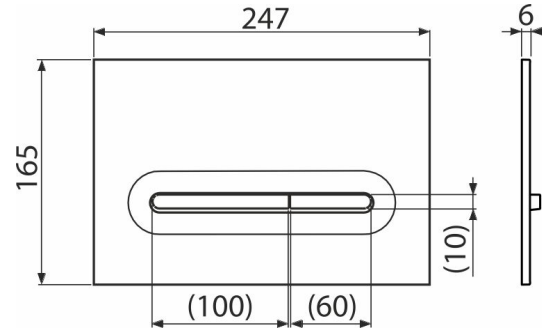

M1876-1

Betätigungsplatte für Vorwandinstallationssysteme, Weiß-Matt/Chrom-Glanz

Anwendung

Für Vorwandinstallationssysteme und die Toilettenkasten für Einmauerung

Eigenschaften

- Doppelspülung
- Kompatibel mit allen Montageelementen und UP-Spülkasten Alca
- das Material: Kunststoff
- Diese Platte steht dank ihres dünnen Profils 5,5 mm nur wenig über die Fliesen hervor

Verpackungsinhalt

- Vorlage zum Einstellen der Betätigungsplattenschrauben
- Spülmechanismusschraube 2 Stck
- die Taste
- Befestigungsrahmen für Betätigungsplatte
- Gewindegriff des Rahmens zu Betätigungsplatte - 2 Stück

Bestellnummer, Logistische Informationen

Code	EAN	Gewicht (stück menge palette)	Maße (stück menge)	Verpackung (menge palette)
M1876-1	8595580583781	0,38 9,52 286,6 kg	250×170×36 595×395×245 mm	25 700 Stk.