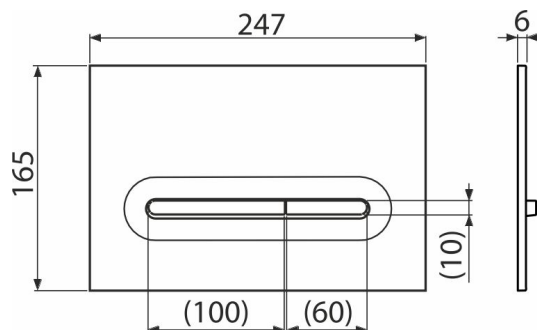

M1876-1

Clapetă de acționare pentru rezervor încadrat, alb-mat/cromat-lucios

Aplicație

Pentru rezervoarele WC încadrate

Caracteristici

- Acționare dublă
- Compatibil cu toate cadrele de montaj și rezervoarele WC încadrate Alca
- Material: plastic
- Datorită profilului său clapeta iese în evidență doar 5,5 mm deasupra plăcilor

Conținutul pachetului

- Șablon pentru configurarea corectă a clapetei de acționare
- Șurub pentru mecanism de clătire 2 buc
- Clapetă de acționare
- Fixarea cadrului clapetei de acționare
- Clemă cu filet pentru cadru 2 buc

Detalii pentru comandă, Informații logistice

Cod	EAN	Greutate (buc ambalare palet)	Dimensiuni (buc ambalare)	Cantitate (ambalare palet)
M1876-1	8595580583781	0,38 9,52 286,6 kg	250x170x36 595x395x245 mm	25 700 buc