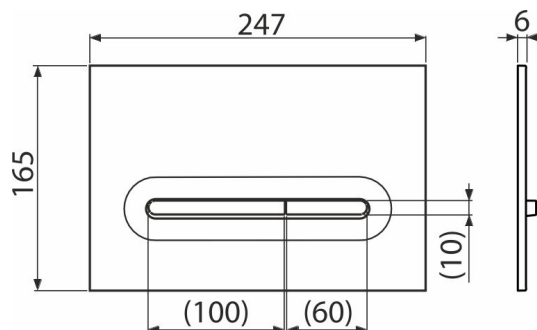

# M1876-1

Кнопка управления для скрытых систем инсталляции,  
белый-мат/хром-глянец

## Характеристика

- Двойной смык, механический принцип действия
- Совместимость со всеми скрытыми системами инсталляции Alca
- Материал: пластик
- Поверхностная обработка: белый-мат/ хром-глянец
- Кнопка минимально выступает над плиткой благодаря толщине всего 5,5 мм

## Код заказа, Логистическая информация

Код	EAN	Вес (шт   упаковка   паллета)	Размеры (шт   упаковка)	Количество (упаковка   паллета)
M1876-1	8595580583781	0,38   9,52   286,6 кг	250×170×36   595×395×245 MM	25   700 шт